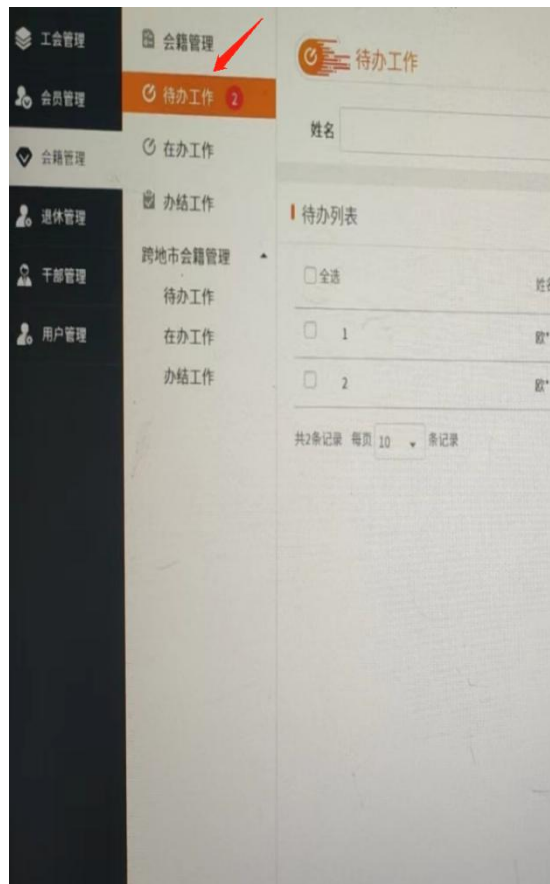

2、工会会员用手机打开皖事通扫描本单位入会二维码即可进入入会申请界面。

3、入会申请审批

(1) 基层工会管理员点击“事项审核中心”进入审核中心模块；

(2) 点击“入会申请”中“待办事项”即可查看当前工会人员的入会申请列表。

(3) 点击“办理”弹出入会申请审批窗口，在审批窗口可

以勾选审批意见；

(4) 点击审批办结按钮即审批通过，即成功入会。

(5) 如扫码入会提示在原工作单位已加入工会，导致无法加入现工作单位会员数据库的，请工会会员执行以下会员转会操作。

4.会员转会

1.工会会员手机打开“皖事通”APP 搜索“安徽职工服务网”，点击右上角“个人中心”图标进入个人中心页面。

2. 点击页面“个人信息”选项进入个人信息页后，点击页面底部“编辑”修改所属工会（搜索或者输入现工作单位工会）。

3. 修改完成后点击页面底部“保存”，同时在弹出的页面点击“确定”后，再联系现工作单位工会，由现工作单位工会会员数据库管理员登录系统，在“会籍管理-代办工作”处审核通过即可办理会员转会，将会员关系转到现工作单位会员数据库。

(二) 基层工会管理员手动输入会员信息

- 1、在会员管理界面点击新增。
- 2、输入会员信息，（带“*”号的为必填项）输入完成后点击保存。

*姓名	<input type="text"/>	*有效证件类型	居民身份证	*证件号码	<input type="text"/>
*性别	请选择	*出生日期	请选择	*民族	请选择
*移动电话	<input type="text"/>	*就业状况	请选择	*户籍类型	请选择
*学历	请选择	*婚姻状况	请选择	户籍所在地	<input type="text"/> 快速输入
现居住地址	<input type="text"/>			*政治面貌	请选择