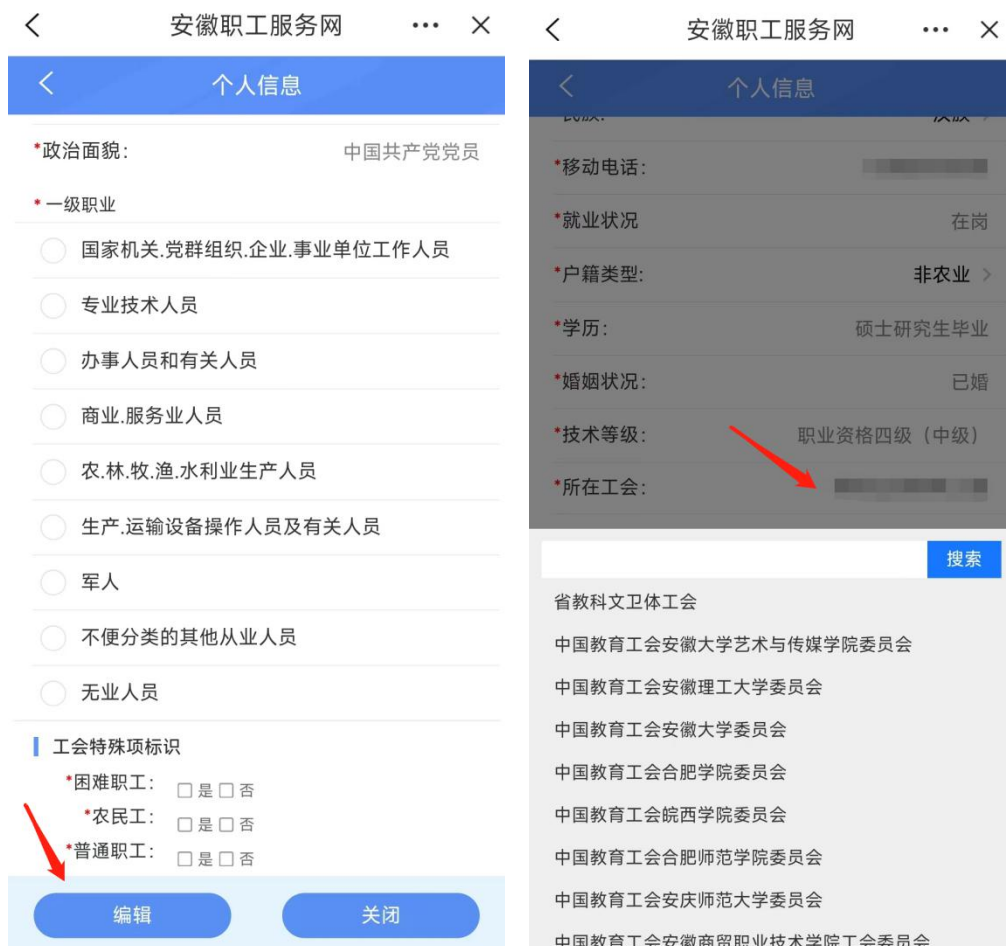

附件 2

基层工会会员数据库操作手册

一、工会会信息录入

工会会员信息录入主要有两种方式。

（一）工会会员扫描本单位二维码入会

1、基层工会会员数据库管理员输入本单位的账号、密码登录基层工会管理平台（<https://zgfw.ahghw.org.cn/gh-esp/>），打开用户管理模块的用户列表点击右侧的分享二维码操作按钮，即可弹出本单位工会的入会二维码。

基层工会会员数据库关系到单位会员信息数据安全，登录账号、登录密码必须由基层工会会员数据库管理员专人单独管理，严禁对任何人泄露。

2、工会会员用手机打开皖事通扫描本单位入会二维码即可进入入会申请界面。

3、入会申请审批

(1) 基层工会管理员点击“事项审核中心”进入审核中心模块；

(2) 点击“入会申请”中“待办事项”即可查看当前工会人员的入会申请列表。

(3) 点击“办理”弹出入会申请审批窗口，在审批窗口可

以勾选审批意见；

(4) 点击审批办结按钮即审批通过，即成功入会。

(5) 如扫码入会提示在原工作单位已加入工会，导致无法加入现工作单位会员数据库的，请工会会员执行以下会员转会操作。

4.会员转会

1.工会会员手机打开“皖事通”APP 搜索“安徽职工服务网”，点击右上角“个人中心”图标进入个人中心页面。

2. 点击页面“个人信息”选项进入个人信息页后，点击页面底部“编辑”修改所属工会（搜索或者输入现工作单位工会）。

3. 修改完成后点击页面底部“保存”，同时在弹出的页面点击“确定”后，再联系现工作单位工会，由现工作单位工会会员数据库管理员登录系统，在“会籍管理-代办工作”处审核通过即可办理会员转会，将会员关系转到现工作单位会员数据库。

(二) 基层工会管理员手动输入会员信息

- 1、在会员管理界面点击新增。
- 2、输入会员信息，（带“*”号的为必填项）输入完成后点击保存。

*姓名	<input type="text"/>	*有效证件类型	居民身份证	*证件号码	<input type="text"/>
*性别	请选择	*出生日期	请选择	*民族	请选择
*移动电话	<input type="text"/>	*就业状况	请选择	*户籍类型	请选择
*学历	请选择	*婚姻状况	请选择	户籍所在地	<input type="text"/> 快速输入
现居住地址	<input type="text"/>			*政治面貌	请选择