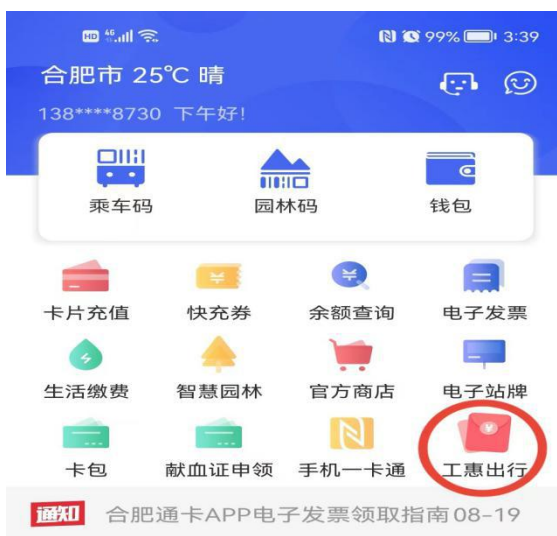

*工会工作者 是 否

展开扩展信息

附件 3

“合肥通”卡线上充值方式

一、在手机应用商店搜索或扫码下载安装并注册“合肥通卡”APP。

“合肥通卡”APP 二维码

二、打开手机 NFC 功能并给到“合肥通卡”APP 使用权限，在 APP 主界面上点击“工惠出行”按钮。

三、按引导完成实名认证后进入补贴领取界面，如已完成实名认证则直接进入该界面。点击“省总工会-教科文卫体”快速切换按钮进行切换（图一切换到图二）。

(图一)

(图二)

四、点击选项领取后，如手机已在“华为钱包”或“合肥通卡”APP中开通互联互通“合肥通”NFC虚拟卡，则需再选择充值卡片，如未开通则直接跳过该步骤。

五、将领取补贴的卡片贴在手机 NFC 感应区进行充值。

附件 4

“合肥通”卡线上充值常见问题解答

1. 领取工会补贴的线上（网上）渠道入口在哪里？

入口在“合肥通卡”APP中，且是唯一入口。下载、安装、并注册后，在APP主页中会显示“工惠出行”入口。